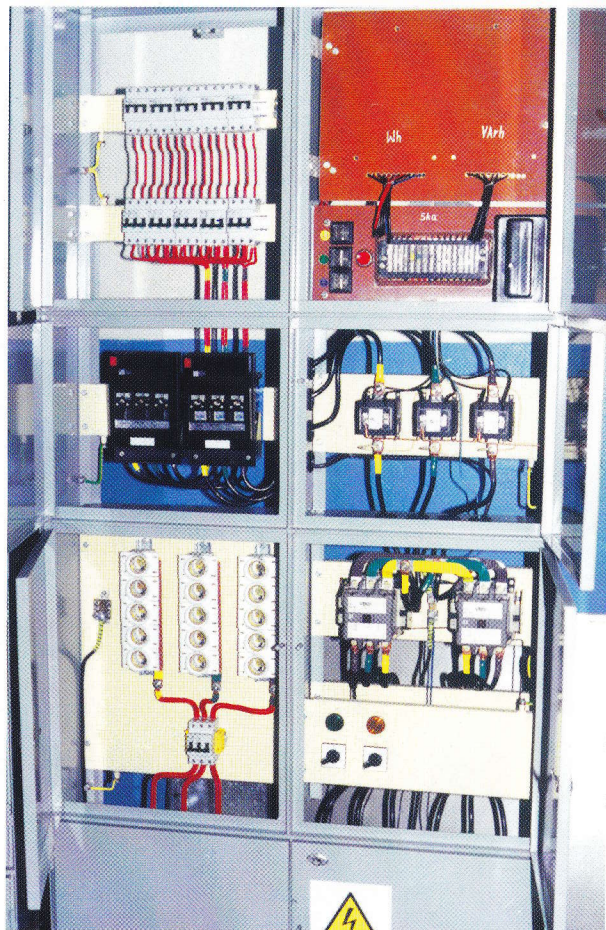

INFORMACJA

Szafa licznikowo-rozdzielcza dla budownictwa wielorodzinnego

...dotychczasowe ważniejsze efekty naszej pracy to:

KWK "Szczygłowice"

- modernizacja sieci zasilającej 500V na Zakładzie Przeróbczym,
- wykonanie i montaż prefabrykatu dwusystemowej, dwusekcyjnej rozdzielni głównej 500V Zakładu Przeróbczego wg nowatorskiego opracowania dokonanego wspólnie z Biurem Projektowym „SEPARATOR- PROJEKT”,
- zabudowa sześciu transformatorów 6/0,5 kV 1600kVA na Zakładzie Przeróbczym,
- kompleksowe wykonanie sieci zasilającej i odbiorczej 380/220V wraz z wykonaniem kompletu prefabrykatów w nowym Zakładzie Przeróbczym,
- wykonanie instalacji sieci spawalniczej wraz z rozdzielnią prądu stałego i stanowiskami spawalniczymi na nowej części Zakładu Przeróbczego.

Zakład Telekomunikacji w Rybniku

- wykonanie instalacji i remontu sieci abonenckiej w gminie Czerwionka Leszczyny.

Szafka licznikowa aluminiowa zewnętrzna

KWK "Knurów"

- wykonanie instalacji siły, sterowania i sygnalizacji pras filtracyjnych na stacji odwadniania odpadów poflotacyjnych,
- wykonanie kompletu rozdzielni do zasilania i sterowania automatycznych dołowych tam wentylacyjnych (10 zestawów).

Rejon Energetyczny Rybnik

- wykonanie tablic pomiarowych, szaf i tablic oświetlenia ulicznego, złącz kablowych (w obudowach aluminiowych),
- wykonanie remontów sieci zasilających 380/220V w tym kompleksowo na osiedlu „Dworek” w Rybniku.

Spółdzielnia Mleczarska Racibórz

- wykonanie i zabudowa baterii kondensatorów do kompensacji mocy biernej.

ZUS Inspektorat Racibórz

- wykonanie instalacji elektrycznych, telefonicznych i komputerowych w Inspektoracie ZUS w Raciborzu (w ramach usuwania szkód popowodziowych),
- kompleksowe wykonanie pomiarów instalacji elektrycznych w Oddziale ZUS w Rybniku.