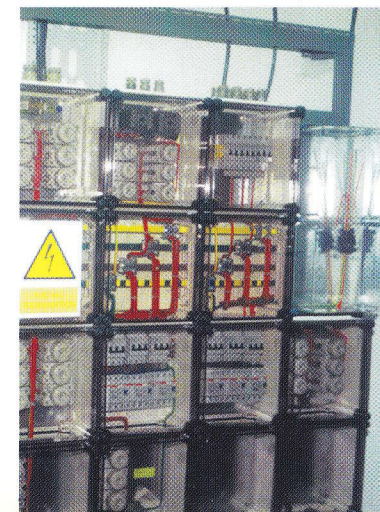

ZUS Inspektorat Racibórz

- wykonanie instalacji elektrycznych, telefonicznych i komputerowych w Inspektoracie ZUS w Raciborzu (w ramach usuwania szkód popowodziowych),
- kompleksowe wykonanie pomiarów instalacji elektrycznych w Oddziale ZUS w Rybniku.

Rozdzielnia modułowa 380/220 V plastikowa systemu „Z”